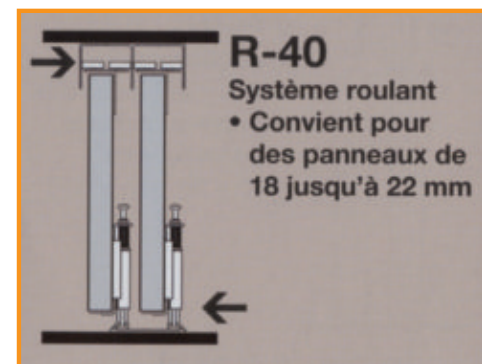

Systeme en kit pour réalisation de façade de placard

-15%

Faites le vous même avec la gamme StoreMax