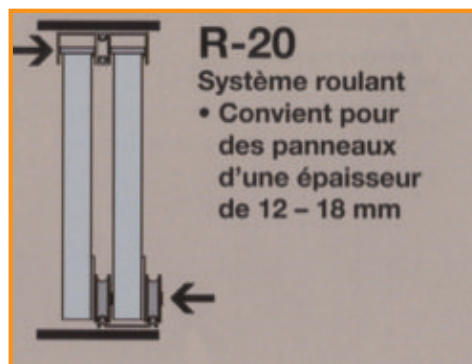

Systeme en kit pour réalisation de façade de placard

-15%

Faites le vous même avec la gamme StoreMax

**CARLIER BOIS**  
BOIS SERVICE & NÉGOCE

255, avenue Albert 1<sup>er</sup> - 5000 NAMUR  
Tél. 081/25.03.30 ou 081/25.03.20