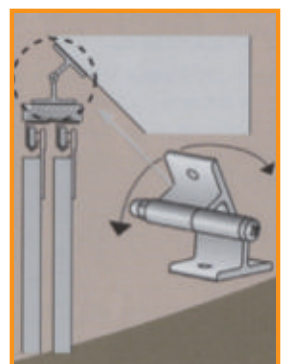

Systeme en kit pour réalisation de façade de placard

-15%

Faites le vous même avec la gamme StoreMax