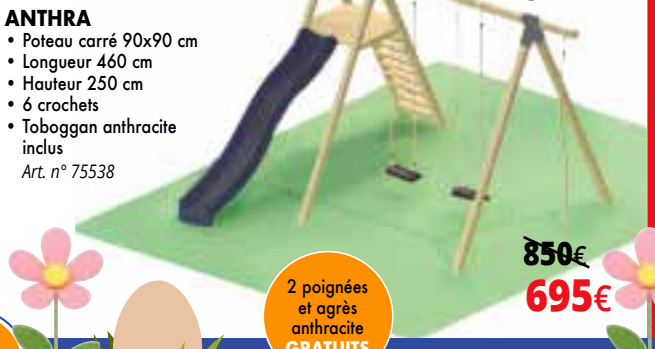

ANTHRA
• Poteau carré 90x90 cm
• Longueur 460 cm
• Hauteur 250 cm
• 6 crochets
• Toboggan anthracite inclus
Art. n° 75538
850€
695€
2 poignées et agrès anthracite **GRATUITS**

DESIGN MODERNE

CARLIER BOIS Site

15%

HOUTLAND
Jardibois
WOODLIFE

* VALABLE UNIQUEMENT SUR LES JEUX SUR COMMANDE
DES GAMMES : JARDIBOIS / WOODLIFE / HOUTLAND
Les articles repris sur cette page avec prix n'entrent pas dans l'action
Valable du 22 mars au 15 avril 2025

Nom : ..... Prénom : .....
Rue : ..... N° : .....
CP : ..... Ville : .....
E-mail : .....