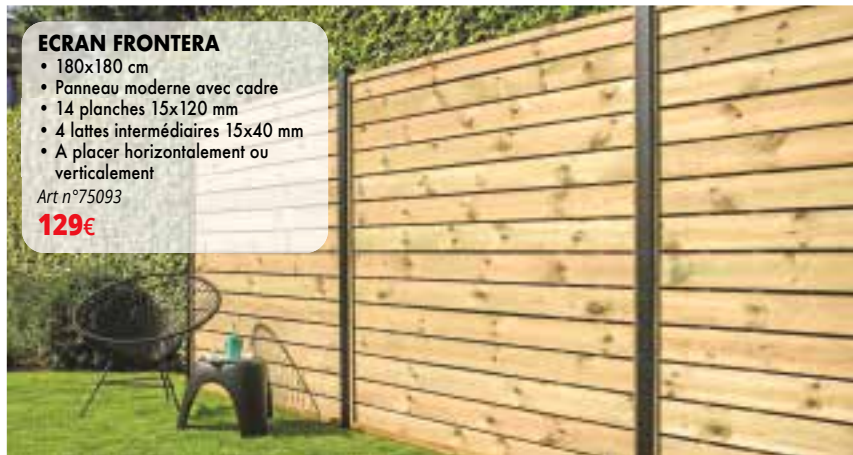

Art. n° 920582

149€

TREILLIS LOUVRE N° 26

- 180x180 cm

Art. n° 920302

279€

ECRAN FRONTERA

- 180x180 cm
- Panneau moderne avec cadre
- 14 planches 15x120 mm
- 4 lattes intermédiaires 15x40 mm
- A placer horizontalement ou verticalement