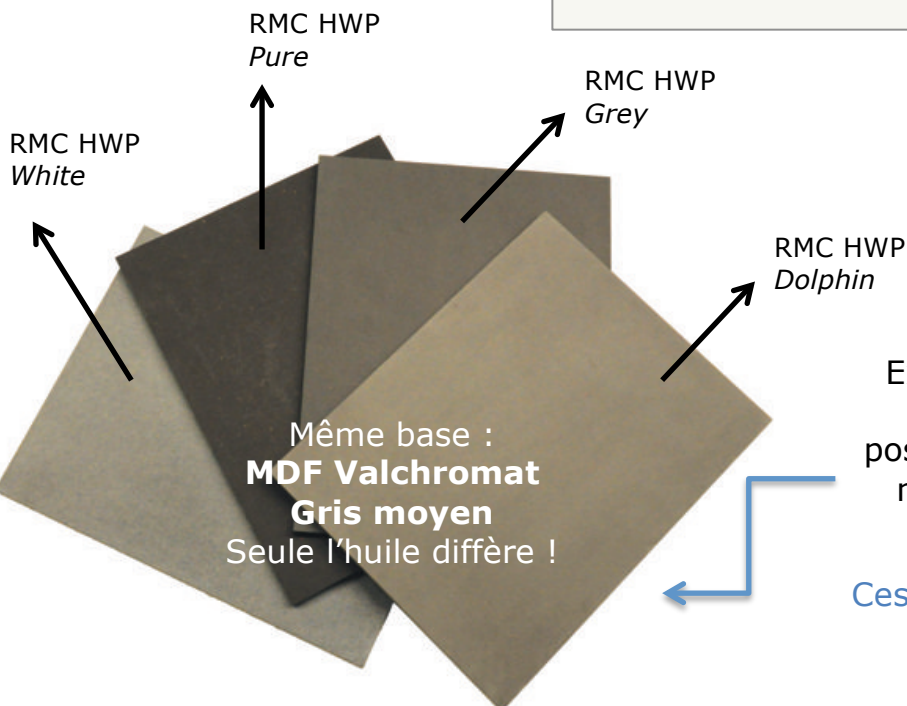

MDF coloré + *finition*

HUILE DE
PROTECTION
IDÉAL POUR LES
PANNEAUX MDF
COLORÉS
DE VALCHROMAT

De STOCK
Au Négoce

Rubio[®]
MONOCOAT

AVANTAGES DU (RMC HWP) :

RUBIO MONOCOAT
HYBRID WOOD PROTECTOR

- ✓ 1 SEULE COUCHE
- ✓ SÉCHAGE RAPIDE
- ✓ ÉCOLOGIQUE: PAS DE SOLVANT
PAS DE COV

Exemples de
variantes
possibles sur le
même MDF

Ces échantillons sont visibles au
Négoce ☺

PANNEAU DE FIBRES DE BOIS TEINTÉ DANS LA MASSE (MDF)

IDÉAL POUR L'USINAGE

FINITION CONSEILLÉE : RUBIO MONOCOAT (RMC)

aussi en épaisseur de :
8 mm et 30 mm

aussi en épaisseur de :
8 mm

aussi en épaisseur de :
8 mm et 30 mm

Coloris disponibles

Teinté dans la masse

Résistant au poids

Facile à usiner

Peu abrasif