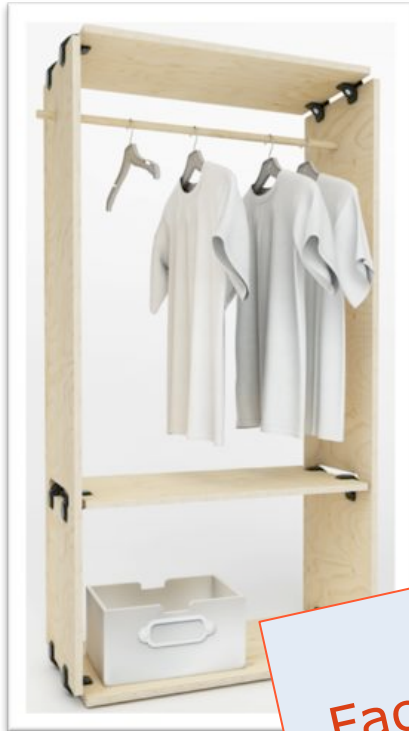

Systeme d'assemblage

Nouveau

Plusieurs
coloris

Idéal pour les kots
Facile à monter et démonter

3 angles
disponibles

105°

150°

90°

- ✓ Pas de machines
- ✓ Très facile
- ✓ Rapide

Vous achetez
les **pièces**
d'**assemblage**

...

...
et vous faites
découper des
panneaux

Soyez original !
Jouez avec le
MDF coloré

De **STOCK**
Au Libre Service