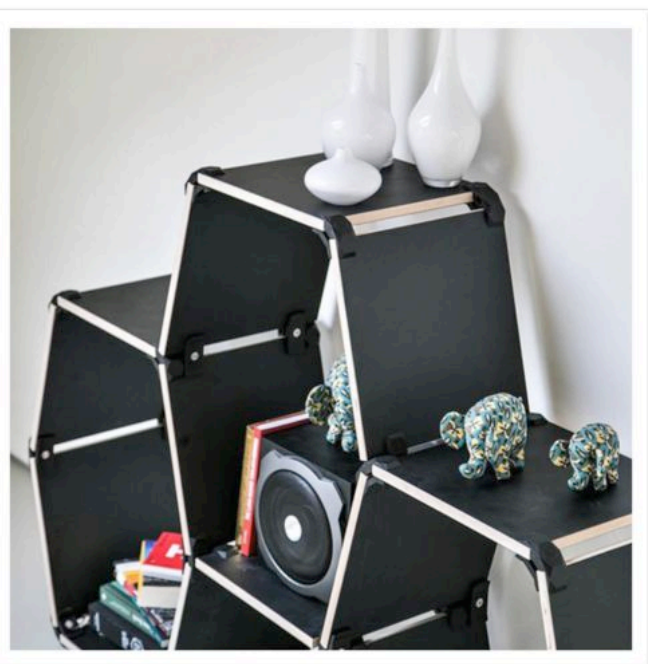

De **STOCK**
Au Libre Service

CARLIER BOIS

www.carlier.be