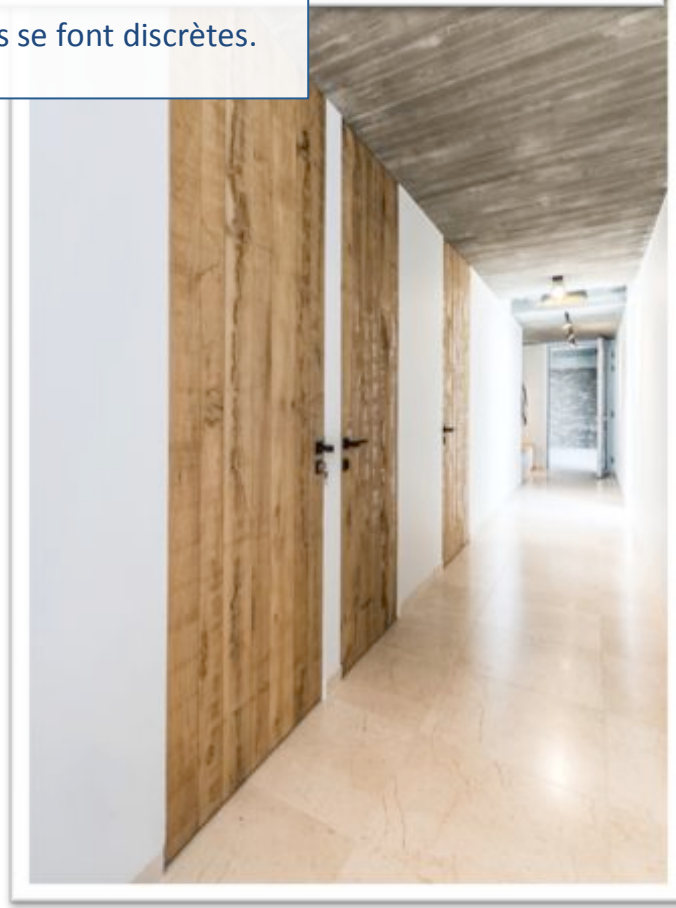

Le concept INVISIDOOR®

Les intérieurs sont de plus en plus minimalistes
... et les portes intérieures se font discrètes.