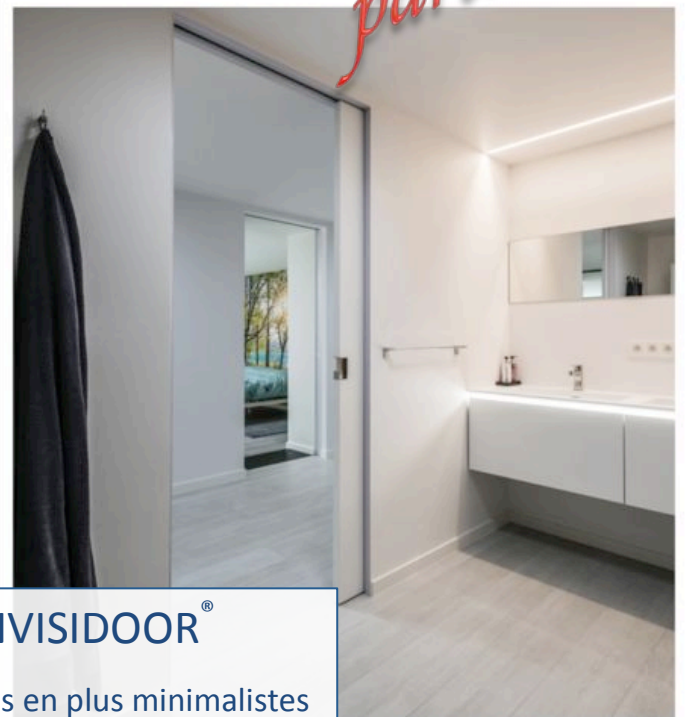

Portes INVISIBLES

*Nouveau
partenariat*