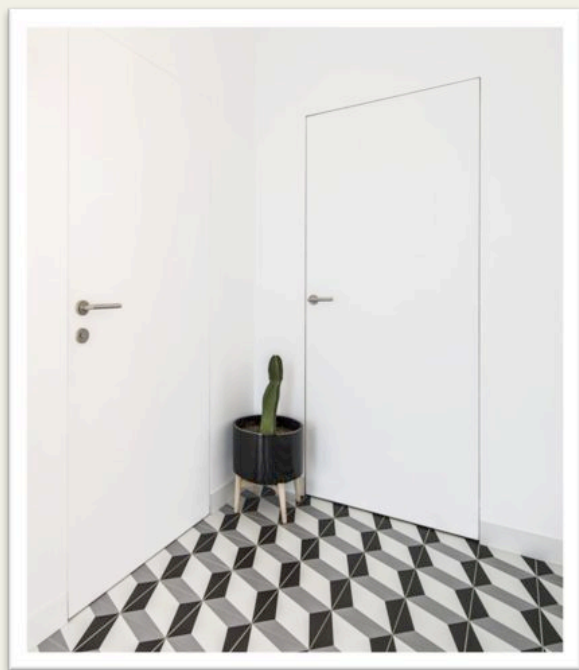

Charnières pivotantes (AX PRO)

Charnières invisibles (BASIC & DL)

- ✓ Invisible
- ✓ Facile à placer
- ✓ Solide (profils en queue d'arronde, renforcés, épais)
- ✓ Prépeint en blanc
- ✓ Points de fixation préforés
- ✓ RF 30' possible
- ✓ Charnières réglables en 3D
- ✓ Possibilité de commander les portes entaillées