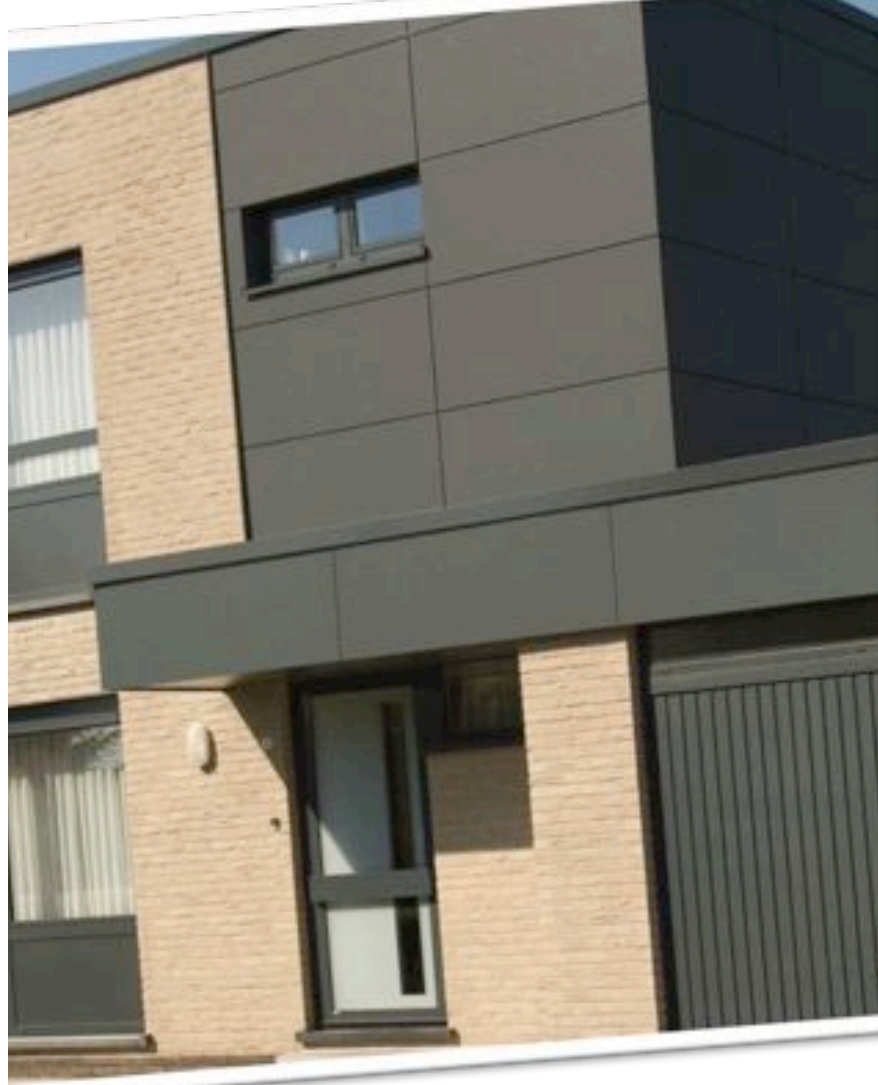

Panneaux Trespa® Izeon®

Nouveau

**Facile, solide
et simple à combiner.**

La plaque idéale pour :

- ✓ éléments de façades
- ✓ rives de toitures
- ✓ lucarnes

Les **panneaux Trespa® Izeon®**
en teintes RAL

ont été spécialement conçus pour
le marché de la maison
individuelle et des petites
structures,
tant en rénovation qu'en
construction neuve.

Panneau
RAL 7016-7039-9010
 de **STOCK** en
 3050 x 1530 x 8 mm (*)

Manipulation facile

- Facile à scier
- Pas d'effritement des bords
- Fixation visible ou invisible

La qualité Trespa®

- Longue durée de vie
- Solide et robuste
- Facile à nettoyer
- 10 ans de garantie
- Résistant aux conditions météo
- Coloris stables