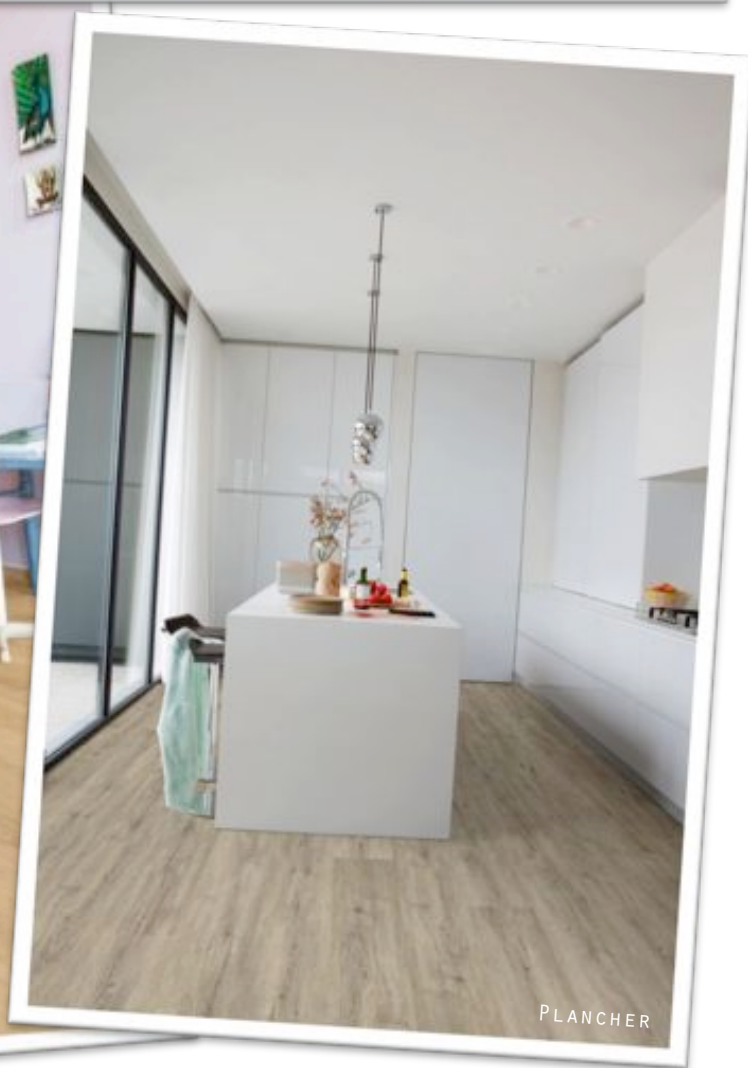

# Sols en vinyle rigide

floorify

Nouveau

FAIBLE ÉPAISSEUR (4,5 mm)  
-> IDÉAL POUR LA RÉNOVATION

LES SOLS FLOORIFY VINYLES RIGIDES SONT DISPONIBLES SOUS FORME DE **PLANCHERS** ET DE **DALLES**, ET SONT ADAPTÉS À TOUTES LES PIÈCES.

Sur commande au <b>Négoce</b>	Dimensions	Teintes
<u>PLANCHER</u>	1 524 x 225 x 4,5 mm	13 choix
<u>DALLE</u>	600 x 900 x 4,5 mm	3 choix

CONCEPT BELGE  
 À VOIR  
 DANS NOTRE  
 SALLE D'EXPOSITION